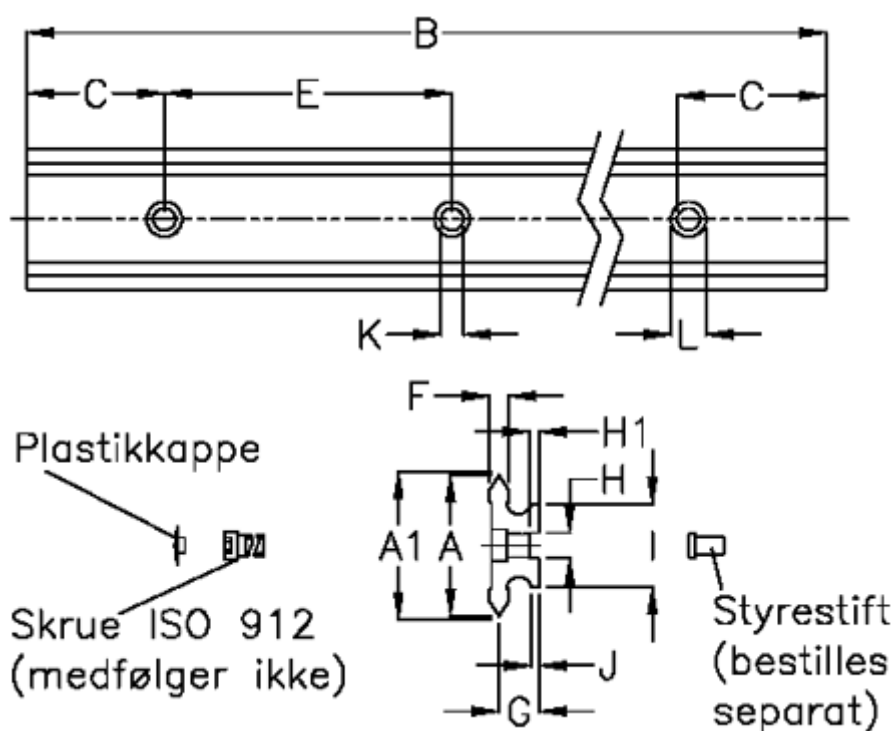

Varenummer: 057120623362
 Beskrivelse: Hepco GV3 profilskinne NS 50 L2336 P2
 med forsænkede huller

Mål

A	= 50	G	= 10.2	vægt kg/1000 = 3.20
A1	= 50.74	H	= 10	
B	= 2336	H1	= 3.5	
C	= 43.0	I	= 40.0	
E	= 90	J	= 2.60	
F	= 4.93	K	= 7.0	
For leje	= J25	L	= 11 x 6.1	
For styrestift	= SDP10	Præcisionstype	= P2	